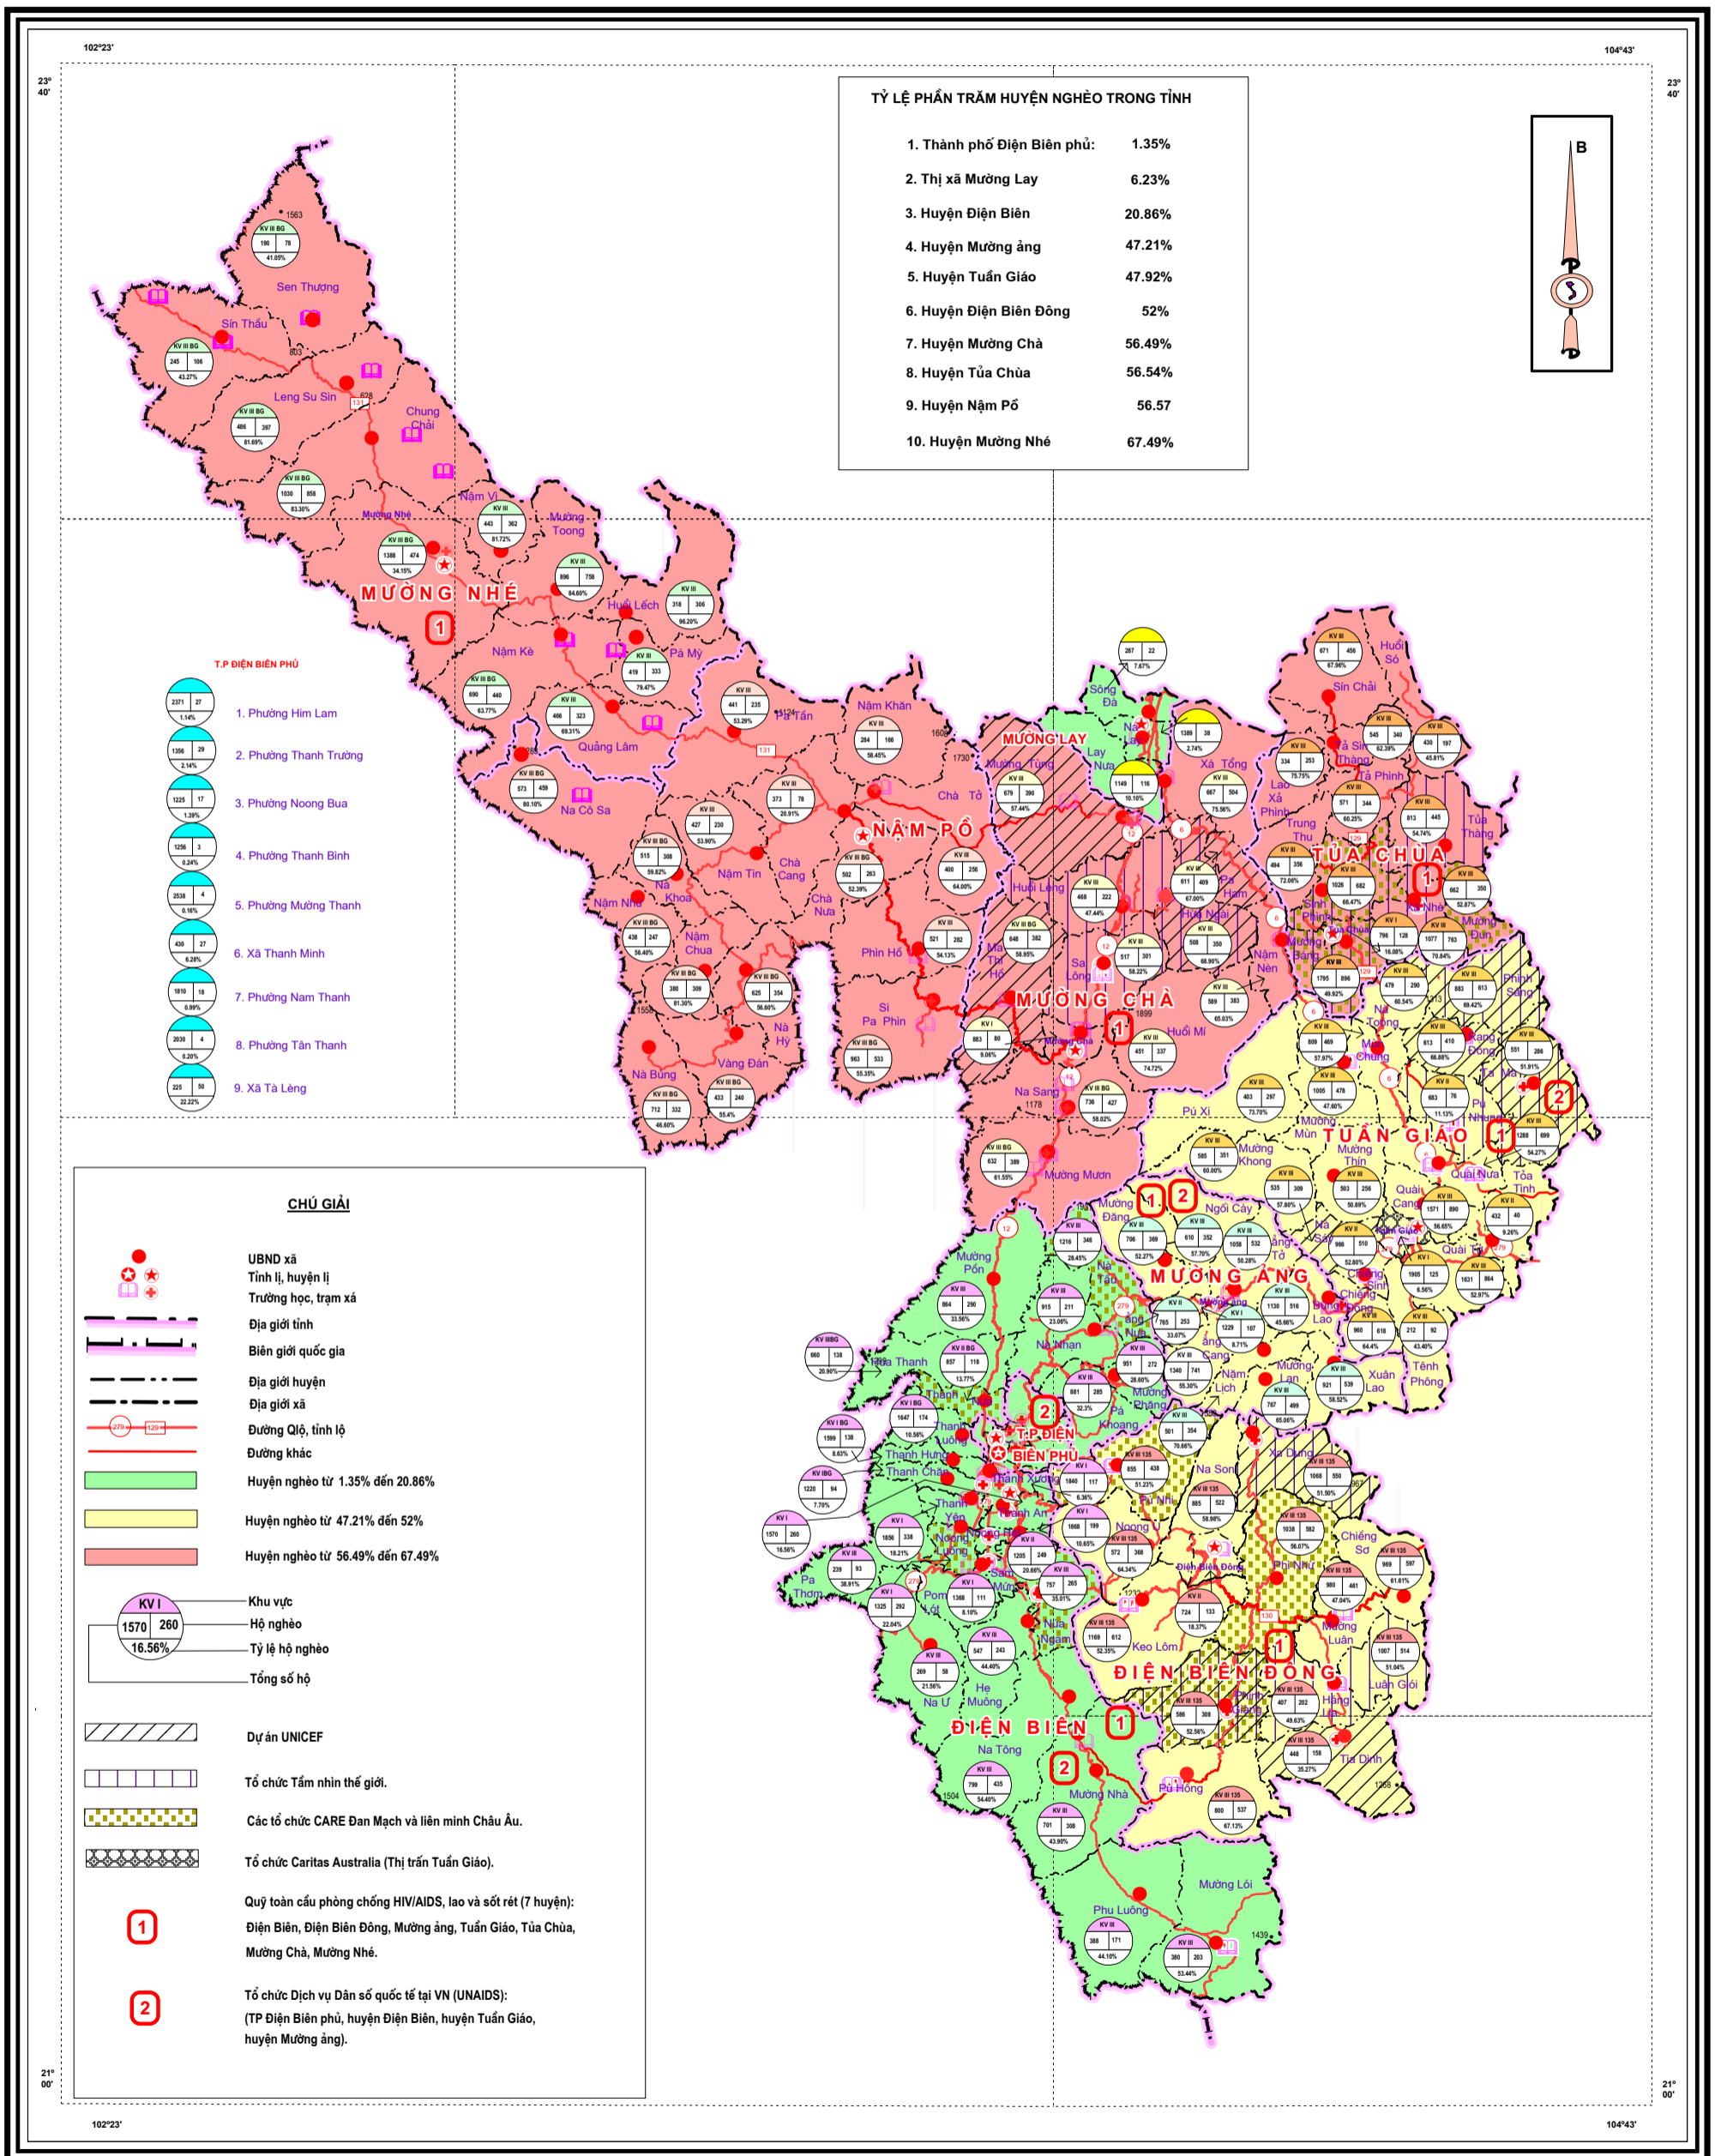

# BẢN ĐỒ PHÂN BỐ VÙNG NGHÈO THEO CÁC CHƯƠNG TRÌNH, DỰ ÁN TRÊN ĐỊA BÀN TỈNH ĐIỆN BIÊN

**TỶ LỆ 1:650 000**